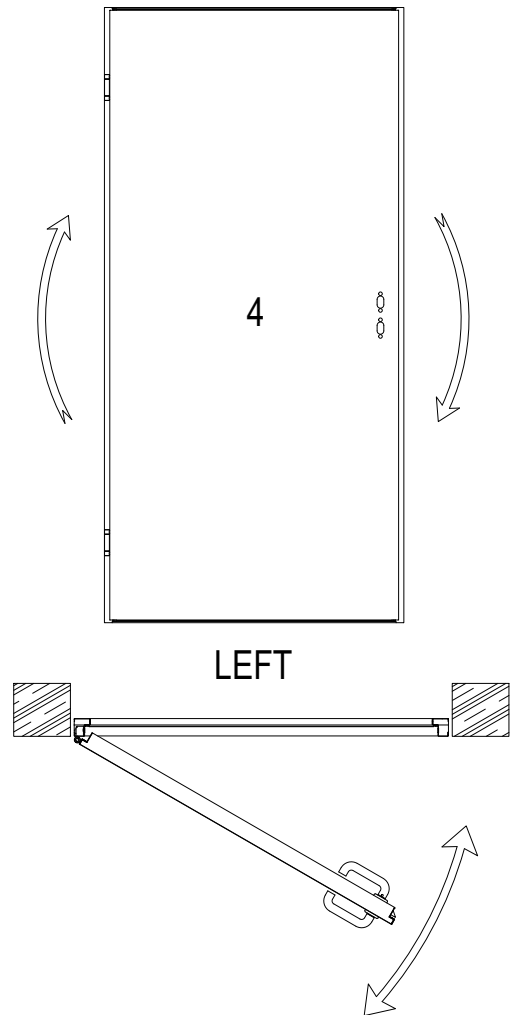

# TECH43 Manual

RADEX Poland Sp. z o.o.  
ul. Przemysłowa 3, 14-200 Ława, Polska  
biuro@radex.com www.radex.com

		 	
			
			
 PH3			
 x 20	 nr 2,5 nr 4,0		
	min. x 6 > Ø 8x80		
			SILICONE

DOOR TYPE		
DIMENSION	TECH32 80 (mm)	TECH32 90 (mm)
A	910	1010
B	805	905
C	855	955
D	890	990