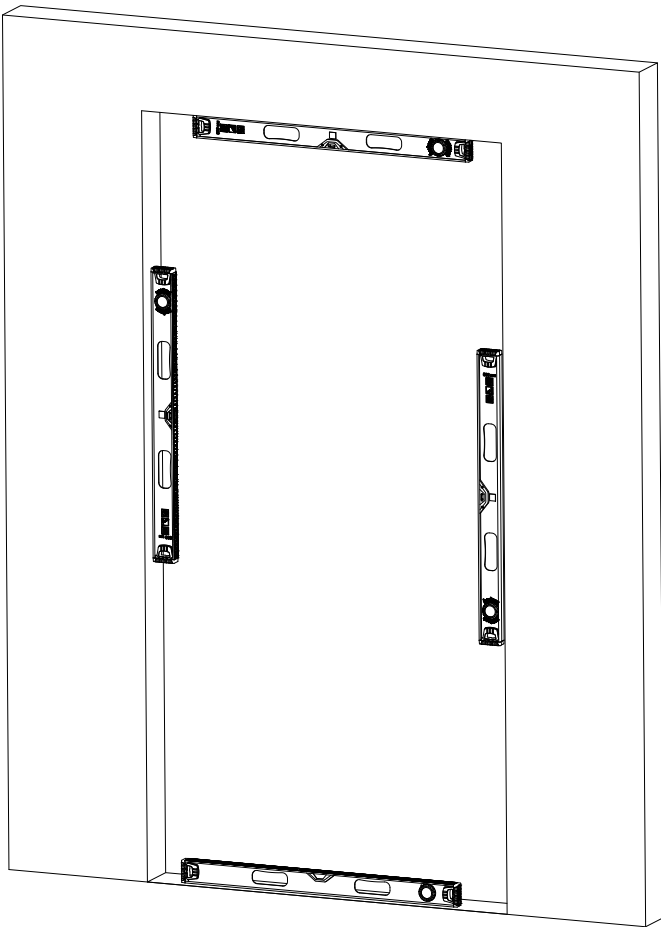

# TECH43 Manual

RADEX Poland Sp. z o.o.  
ul. Przemysłowa 3, 14-200 Ława, Polska  
biuro@radex.com www.radex.com

		 	
			
			
 PH3			
 x 20	 nr 2,5 nr 4,0		
	min. x 6 > Ø 8x80		
			SILICONE

DOOR TYPE		
DIMENSION	TECH32 80 (mm)	TECH32 90 (mm)
A	910	1010
B	805	905
C	855	955
D	890	990