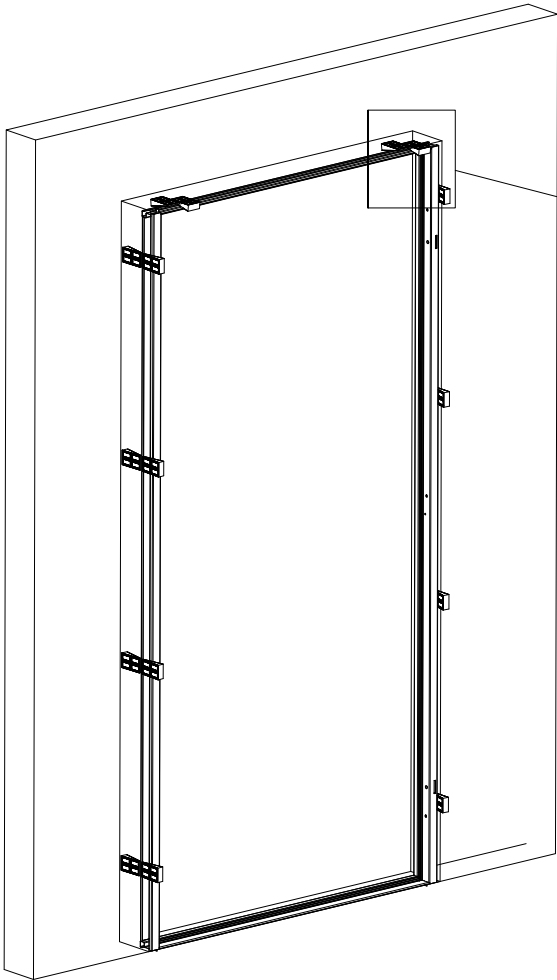

# TECH43 Manual

RADEX Poland Sp. z o.o.  
ul. Przemysłowa 3, 14-200 Ława, Polska  
biuro@radex.com www.radex.com

		 	
			
			
 PH3			
 x 20	 nr 2,5 nr 4,0		
	min. x 6 > Ø 8x80		
			SILICONE

DOOR TYPE		
DIMENSION	TECH32 80 (mm)	TECH32 90 (mm)
A	910	1010
B	805	905
C	855	955
D	890	990