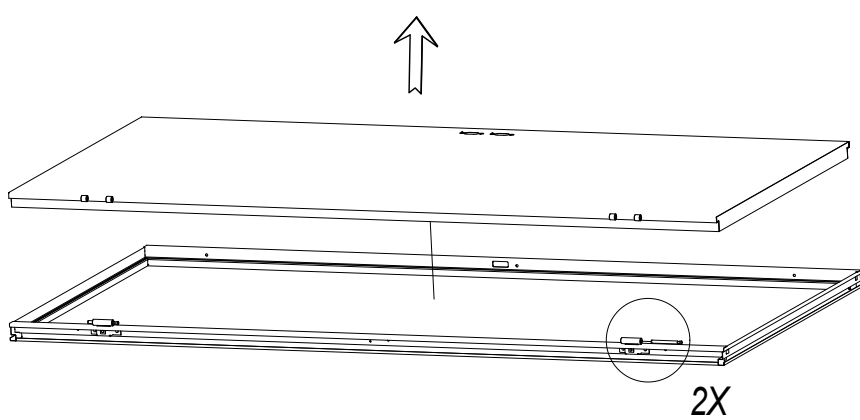

# TECH43 Manual

RADEX Poland Sp. z o.o.  
ul. Przemysłowa 3, 14-200 Ława, Polska  
biuro@radex.com www.radex.com

		 	
			
			
 PH3			
 x 20	 nr 2,5 nr 4,0		
	min. x 6 > Ø 8x80		
			SILICONE

DOOR TYPE		
DIMENSION	TECH32 80 (mm)	TECH32 90 (mm)
A	910	1010
B	805	905
C	855	955
D	890	990