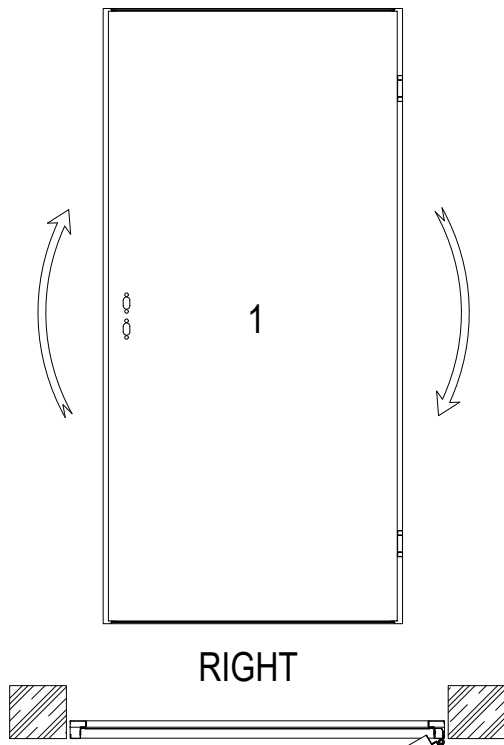

# TECH43 Manual

RADEX Poland Sp. z o.o.  
ul. Przemysłowa 3, 14-200 Ława, Polska  
biuro@radex.com www.radex.com

		 	
			
			
 PH3			
 x 20	 nr 2,5 nr 4,0		
	min. x 6 > Ø 8x80		
			SILICONE

DOOR TYPE		
DIMENSION	TECH32 80 (mm)	TECH32 90 (mm)
A	910	1010
B	805	905
C	855	955
D	890	990