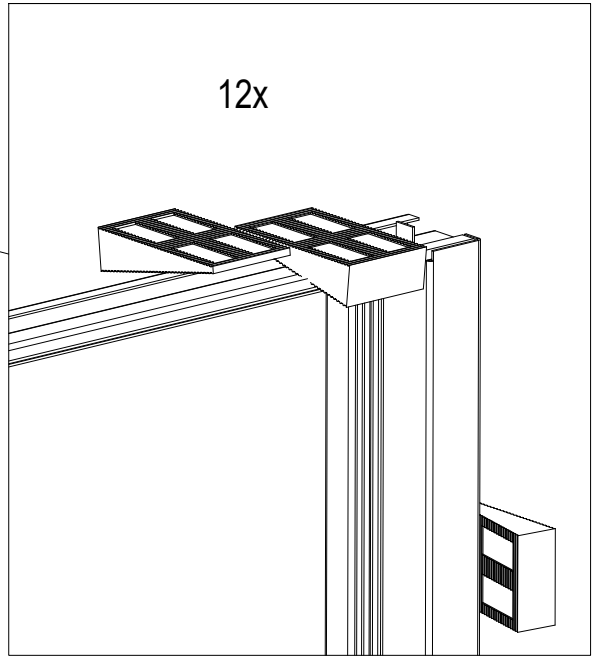

# TECH43 Manual

RADEX Poland Sp. z o.o.  
ul. Przemysłowa 3, 14-200 Ława, Polska  
biuro@radex.com www.radex.com

		 	
			
			
 PH3			
 x 20	 nr 2,5 nr 4,0		
	min. x 6 > Ø 8x80		
			SILICONE

DOOR TYPE		
DIMENSION	TECH32 80 (mm)	TECH32 90 (mm)
A	910	1010
B	805	905
C	855	955
D	890	990