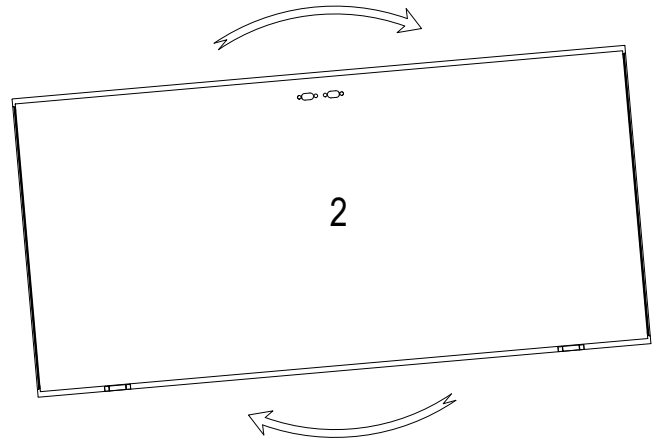

# TECH43 Manual

RADEX Poland Sp. z o.o.  
ul. Przemysłowa 3, 14-200 Ława, Polska  
biuro@radex.com www.radex.com

		 	
			
			
 PH3			
 x 20	 nr 2,5 nr 4,0		
	min. x 6 > Ø 8x80		
			SILICONE

DOOR TYPE		
DIMENSION	TECH32 80 (mm)	TECH32 90 (mm)
A	910	1010
B	805	905
C	855	955
D	890	990