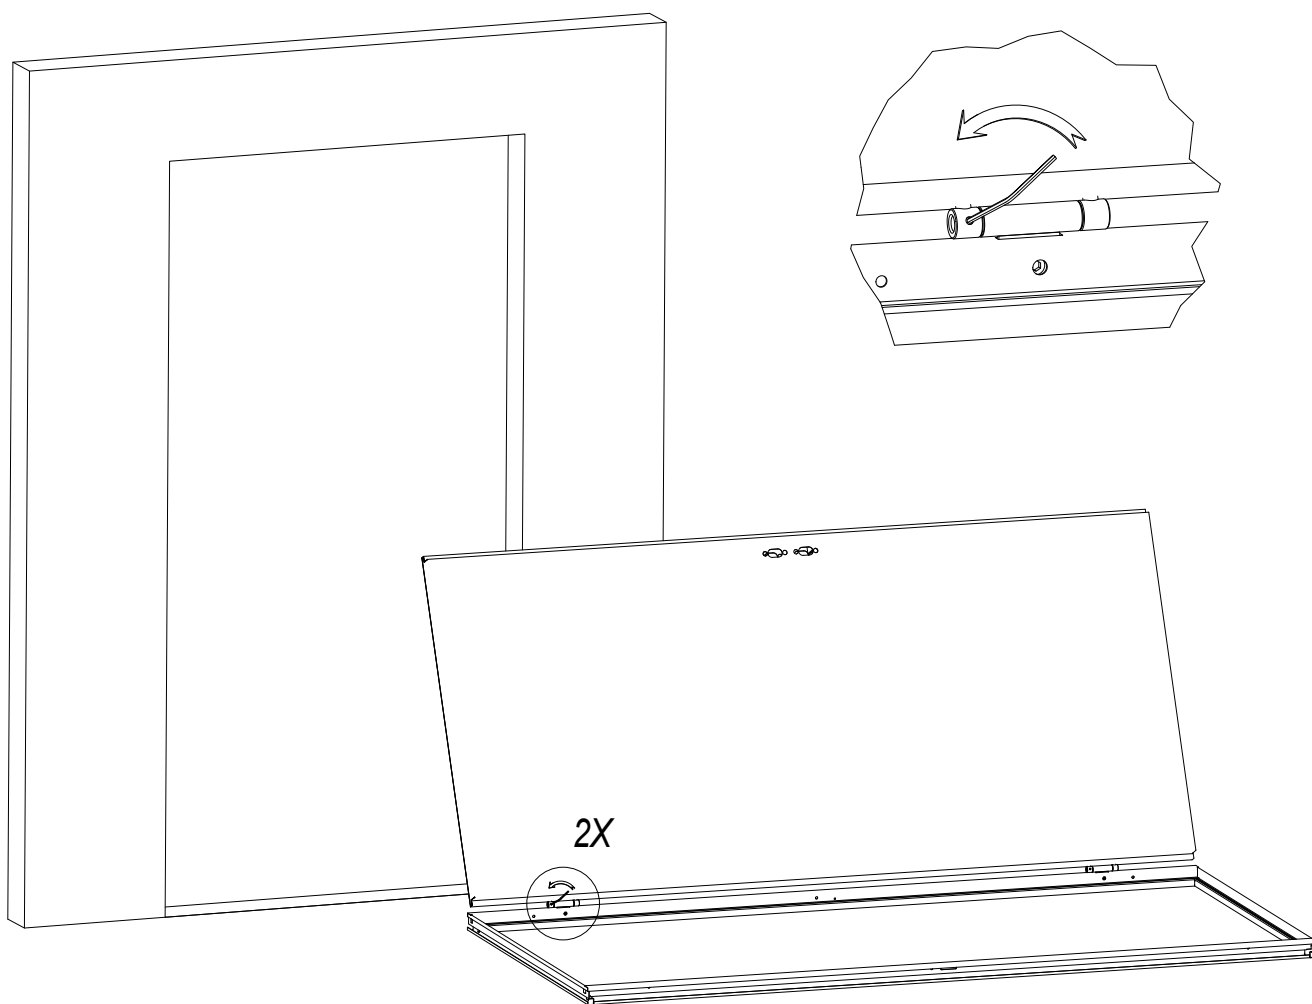

# TECH43 Manual

RADEX Poland Sp. z o.o.  
ul. Przemysłowa 3, 14-200 Ława, Polska  
biuro@radex.com www.radex.com

		 	
			
			
 PH3			
 x 20	 nr 2,5 nr 4,0		
	min. x 6 > Ø 8x80		
			SILICONE

DOOR TYPE		
DIMENSION	TECH32 80 (mm)	TECH32 90 (mm)
A	910	1010
B	805	905
C	855	955
D	890	990