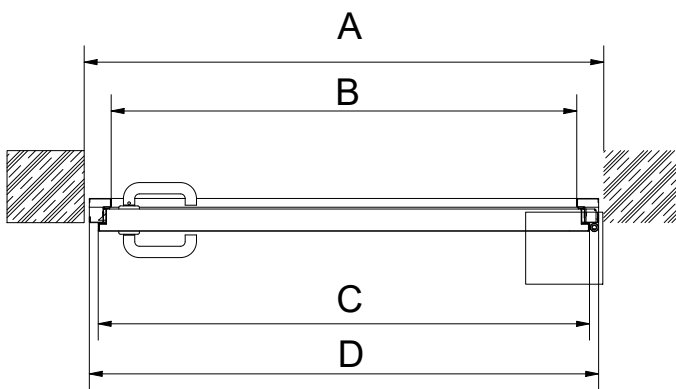

# TECH43 Manual

RADEX Poland Sp. z o.o.  
ul. Przemysłowa 3, 14-200 Ława, Polska  
biuro@radex.com www.radex.com

		 	
			
			
 PH3			
 x 20	 nr 2,5 nr 4,0		
	min. x 6 > Ø 8x80		
			SILICONE

DOOR TYPE		
DIMENSION	TECH32 80 (mm)	TECH32 90 (mm)
A	910	1010
B	805	905
C	855	955
D	890	990