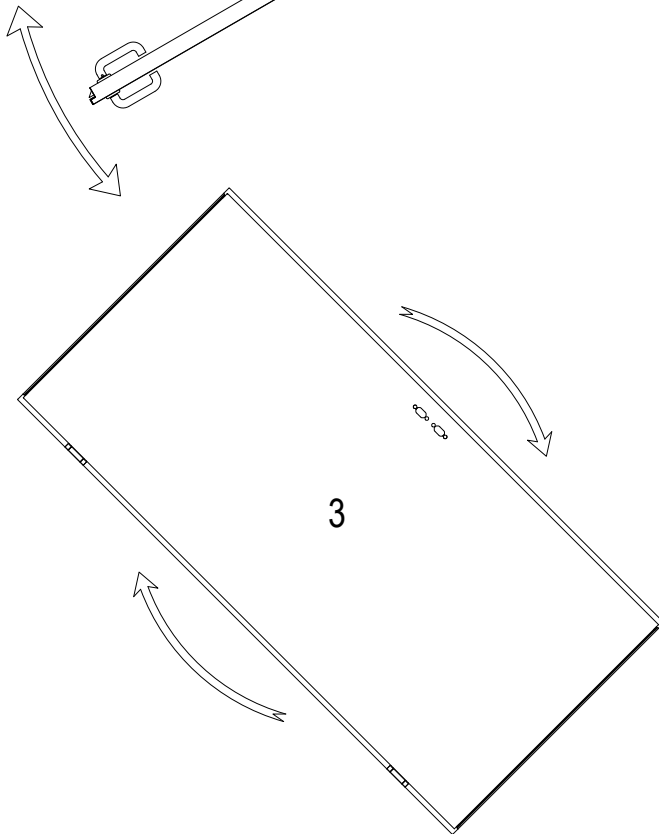

# TECH43 Manual

RADEX Poland Sp. z o.o.  
ul. Przemysłowa 3, 14-200 Ława, Polska  
biuro@radex.com www.radex.com

		 	
			
			
 PH3			
 x 20	 nr 2,5 nr 4,0		
	min. x 6 > Ø 8x80		
			SILICONE

DOOR TYPE		
DIMENSION	TECH32 80 (mm)	TECH32 90 (mm)
A	910	1010
B	805	905
C	855	955
D	890	990