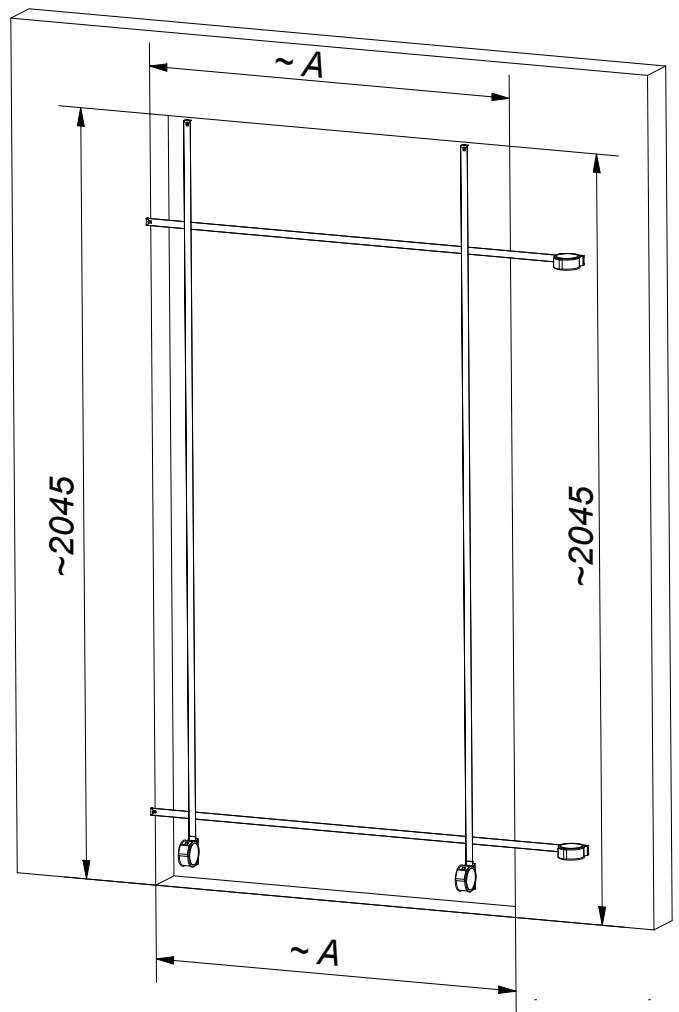

# TECH43 Manual

RADEX Poland Sp. z o.o.  
ul. Przemysłowa 3, 14-200 Ława, Polska  
biuro@radex.com www.radex.com

		 	
			
			
 PH3			
 x 20	 nr 2,5 nr 4,0		
	min. x 6 > Ø 8x80		
			SILICONE

DOOR TYPE		
DIMENSION	TECH32 80 (mm)	TECH32 90 (mm)
A	910	1010
B	805	905
C	855	955
D	890	990