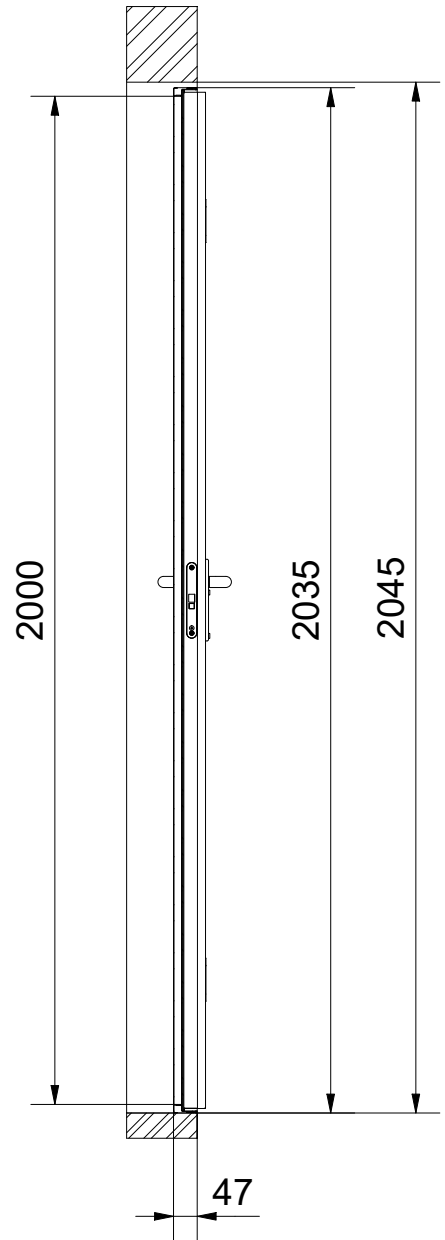

# TECH43 Manual

RADEX Poland Sp. z o.o.  
ul. Przemysłowa 3, 14-200 Ława, Polska  
biuro@radex.com www.radex.com

		 	
			
			
 PH3			
 x 20	 nr 2,5 nr 4,0		
	min. x 6 > Ø 8x80		
			SILICONE

DOOR TYPE		
DIMENSION	TECH32 80 (mm)	TECH32 90 (mm)
A	910	1010
B	805	905
C	855	955
D	890	990

TECH43

2x